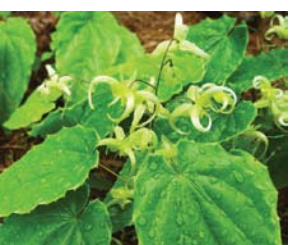

*E. pinnatum* ssp. *colchicum* 'Thunderbolt' fall foliage

*E. sempervirens* 'Rose Dwarf'

*E. sempervirens* 'Okuda's White'

*E. sempervirens* 'Shadow Dancer'

*E. sempervirens* 'Snowshoe Lake'

*E. stell.* "Narrow Leaf Forms"

*E. sp. nov.* 'Simple Beauty'

*Iris henryi* & *Epimedium platypetalum*

*Asarum caudatum* f. *alba*

*Astilbe* 'Cobblewood Cotton Candy'

*Buxus semp.* 'Elegantissima'

*Cardamine japonica* "Japanese Cultivar"